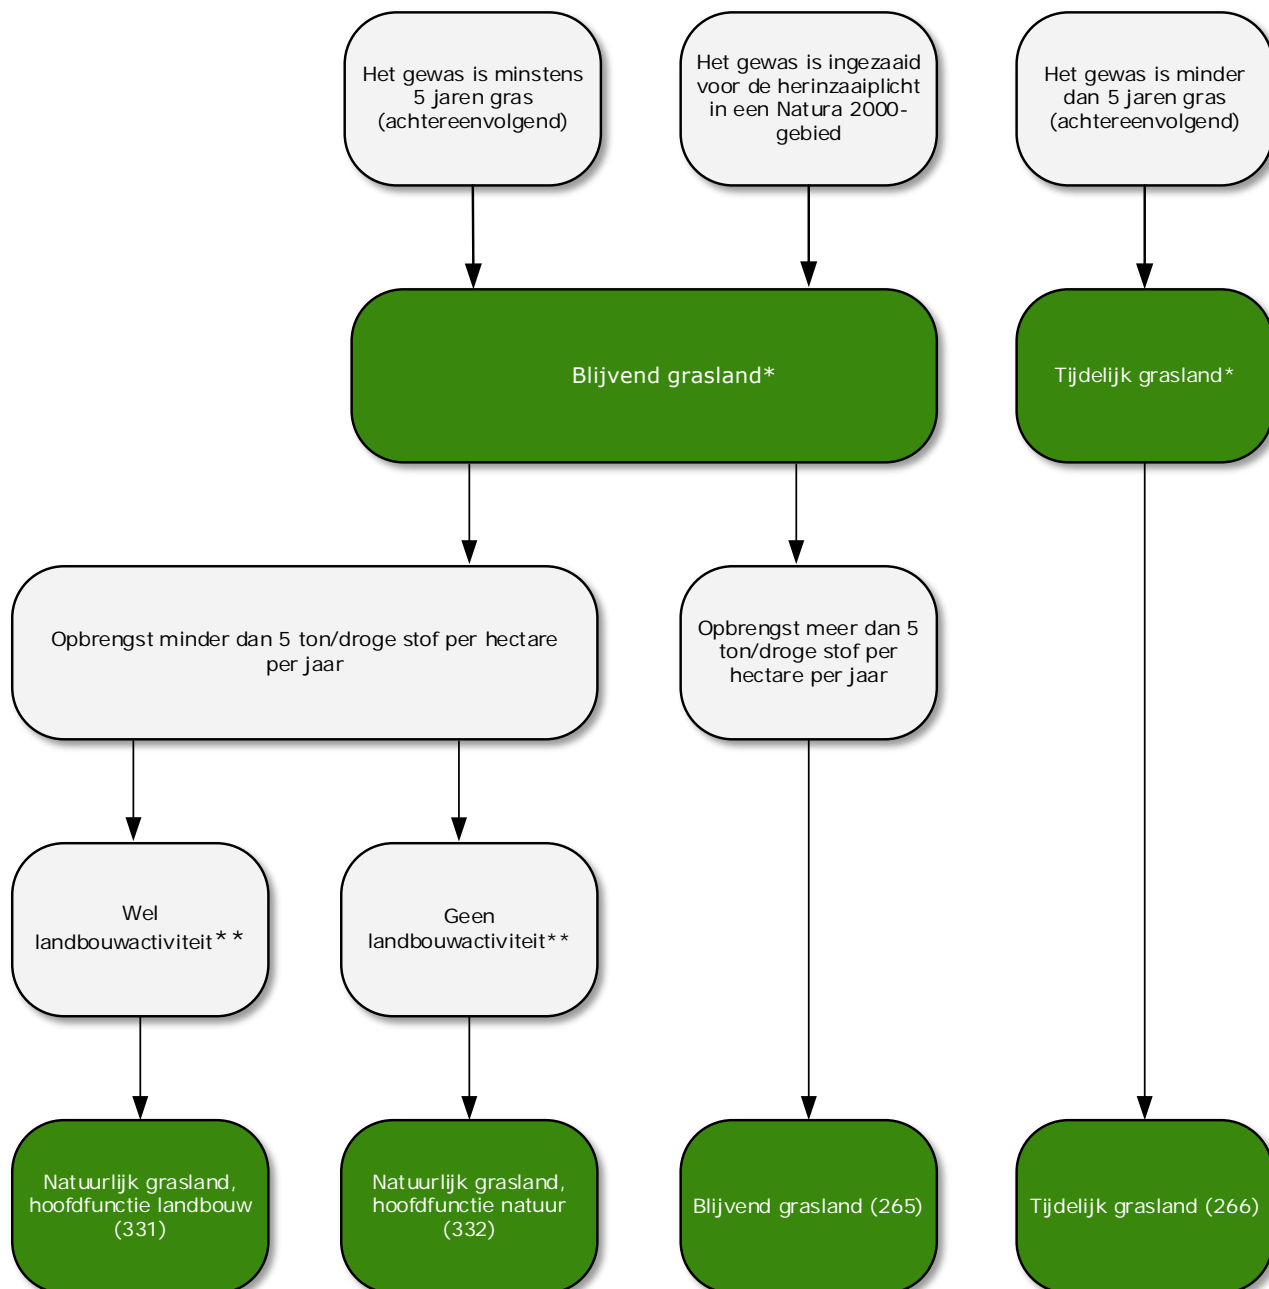

### STROOMSCHEMA GEWASCODES

\*Deze onderverdeling blijvend grasland en tijdelijk grasland kunt u ook gebruiken voor de keuze van de gewascodes 333, 334 en 370, 372 (gewascodes voor randen).

\*\*Kijk wat een landbouwactiviteit is volgens het Gemeenschappelijk landbouwbeleid op: [www.rvo.nl/landbouwgrond-glb-2022](http://www.rvo.nl/landbouwgrond-glb-2022)

Op de pagina [www.rvo.nl/landbouwgrond-glb-en-mest](http://www.rvo.nl/landbouwgrond-glb-en-mest) ziet u welke gronden meetellen voor mest en het Gemeenschappelijk landbouwbeleid.