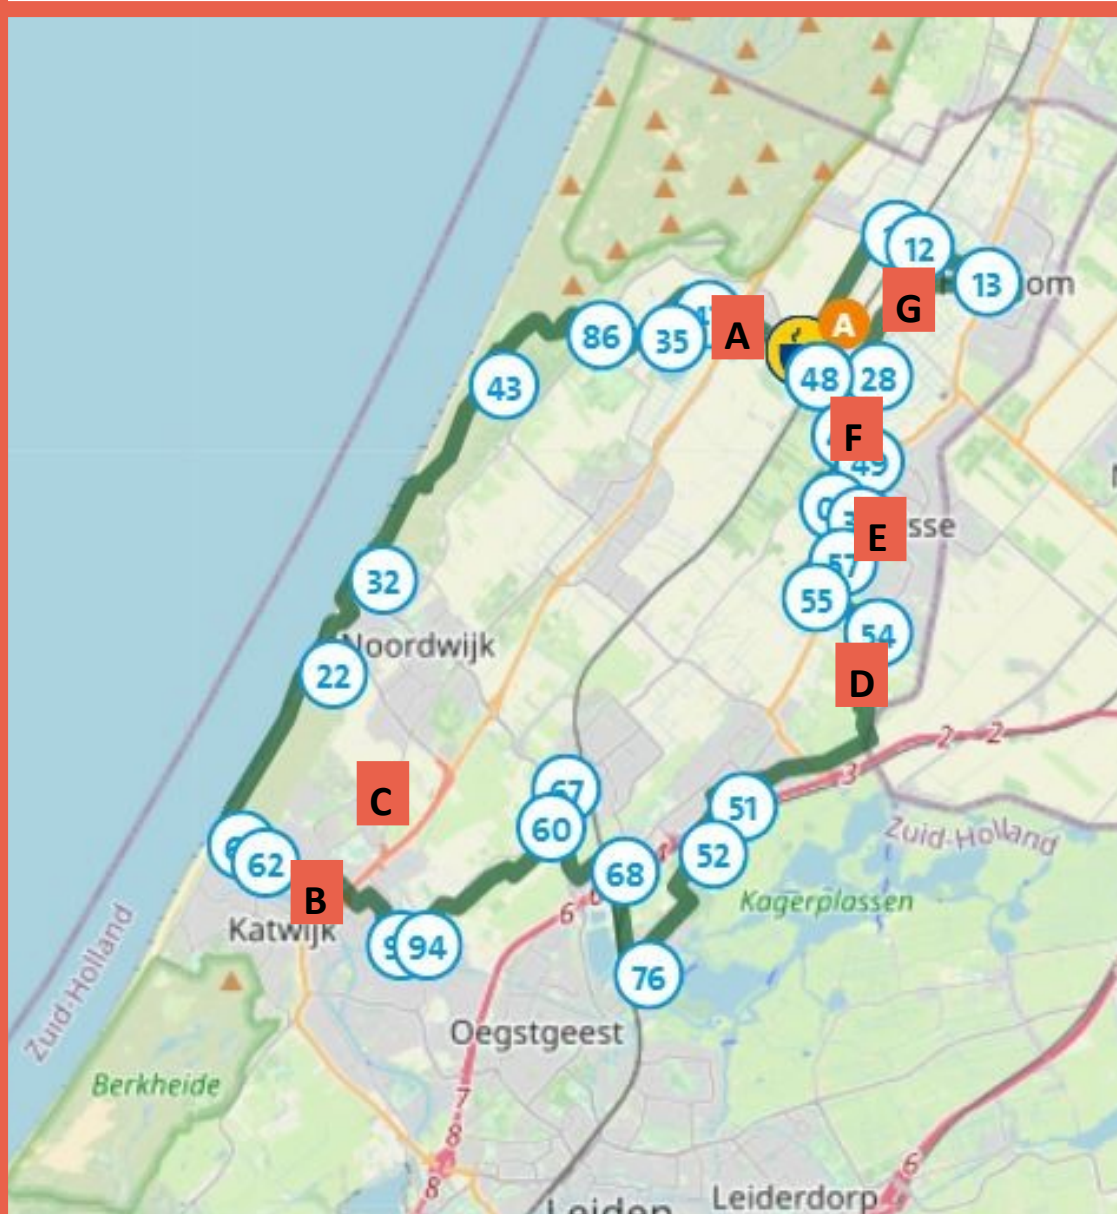

ANLV Geestgrond, Polderdagquiz-route ± 50 km.

(startpunt TOP, station Lisse)

Knooppunten

- A. Tespelduyn
- B. Kalkoven
- C. Streekboerderij Veldzicht
- D. Lisserpoelmolen
- E. Huys Dever
- F. Keukenhof
- G. Veenenburgerlaan / Geestgronden