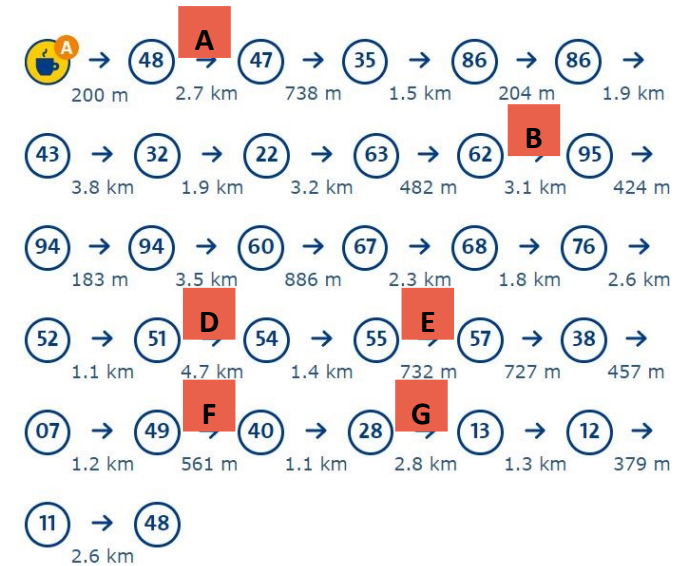

ANLV Geestgrond, Polderdagquiz-route ± 50 km.

(startpunt TOP, station Lisse)

Knooppunten

- A. Tespelduyn
- B. Kalkoven
- C. Streekboerderij Veldzicht
- D. Lisserpoelmolen
- E. Huys Dever
- F. Keukenhof
- G. Veenenburgerlaan / Geestgronden