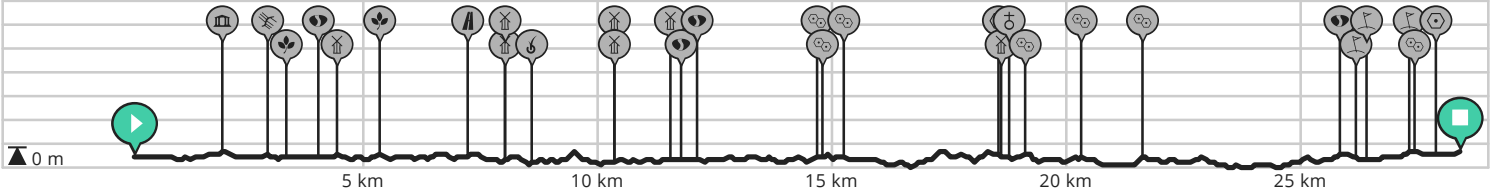

Fietsroute Polderdagquiz Wijk en Wouden Zoeterwoude de Meester & Hazerswoude Egelantier

Bekijk op mobiel

Door willem janson

- Lengte: 28.37 km
- Stijging: 38 m
- Moeilijkheidsgraad: 1/10
- Zoeterwoude, 2381AE Zoeterwoude, Nederland
- Zoeterwoude, 2381AE Zoeterwoude, Nederland