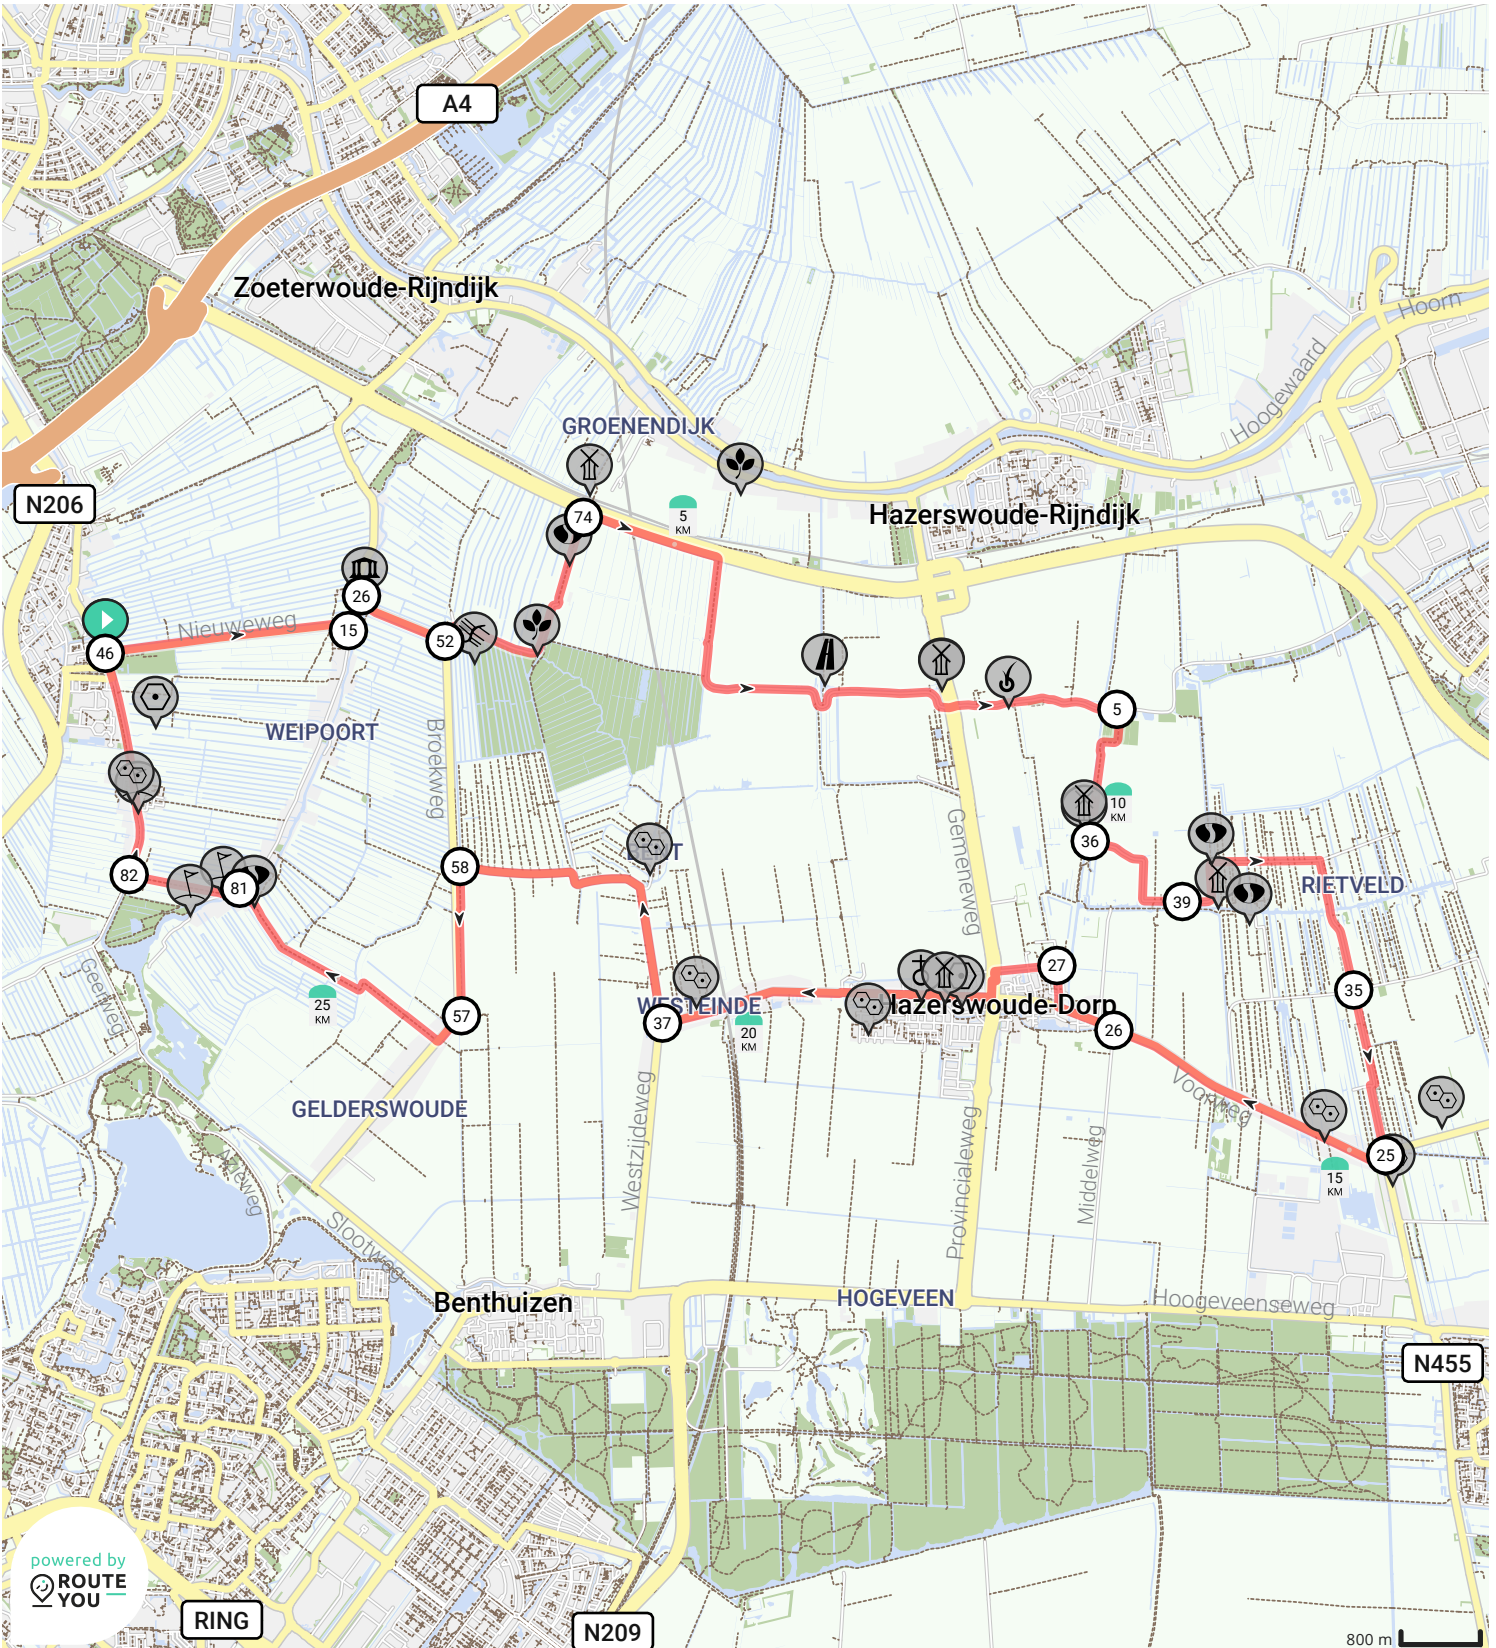

Fietsroute Polderdagquiz Wijk en Wouden Zoeterwoude de Meester & Hazerswoude Egelantier

Bekijk op mobiel

Door willem janson

- Lengte: 28.37 km
- Stijging: 38 m
- Moeilijkheidsgraad: 1/10
- Zoeterwoude, 2381AE Zoeterwoude, Nederland
- Zoeterwoude, 2381AE Zoeterwoude, Nederland

powered by ROUTE YOU